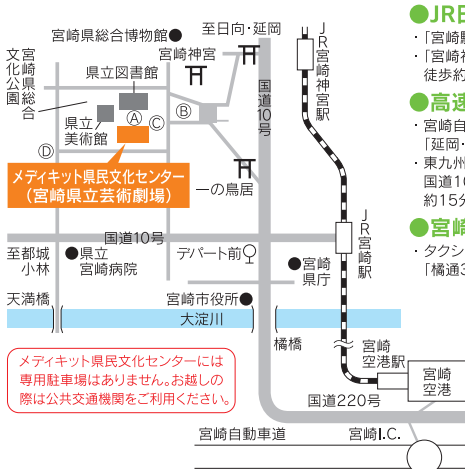

※チケットの席種は、対象公演をとおして同一となります。
※音楽切符の取り扱いは、メディキット県民文化センター チケットセンターのみとなります。

A席親子割チケットについて

未来を担う子ども達にも、もっと音楽を楽しんでもらいたい—その思いで、小中学生と同伴者割引料金を設定します。
詳しくは宮崎国際音楽祭公式ホームページ (<http://www.mmfes.jp>) をご覧ください。

くれっしえんど倶楽部(劇場友の会)のご案内

劇場主催公演のチケット料金割引(1公演2枚まで)や、お好きな席をより早く予約・購入ができる先行発売など特典あり!

【入会・お問合せ】宮崎県立芸術劇場「くれっしえんど倶楽部」係
0985-65-6888 月曜休館(月曜が祝日の場合は翌平日休館)

※高校生限定の会員サービスもあります。詳しくは上記までお問合せください。

託児サービスのご案内

対象:3ヶ月~小学校低学年まで 料金:お子様ひとりにつき1,000円(税込)

☺が表記されている公演は、託児サービスがございます。公演日の3日前までに受け付け、定員になり次第締め切り
ます。なお、キャンセルされる場合も公演日の3日前までにご連絡ください。

【申込先】マミーズファミリー 0120-194-041 月~土 9:30~18:00(日曜・祝日休み)

交通のご案内

●宮崎交通バス(橋通方面から)

- ①「文化公園」行き、終点「文化公園」下車→徒歩1分
- ②「宮崎神宮」行き、終点「宮崎神宮」下車→徒歩5分
- ③「国富・綾」「平和ヶ丘」または「古賀総合病院」行き「文化公園前」下車→徒歩1分
- ④「平和台」行き「霧島3丁目」下車→徒歩4分